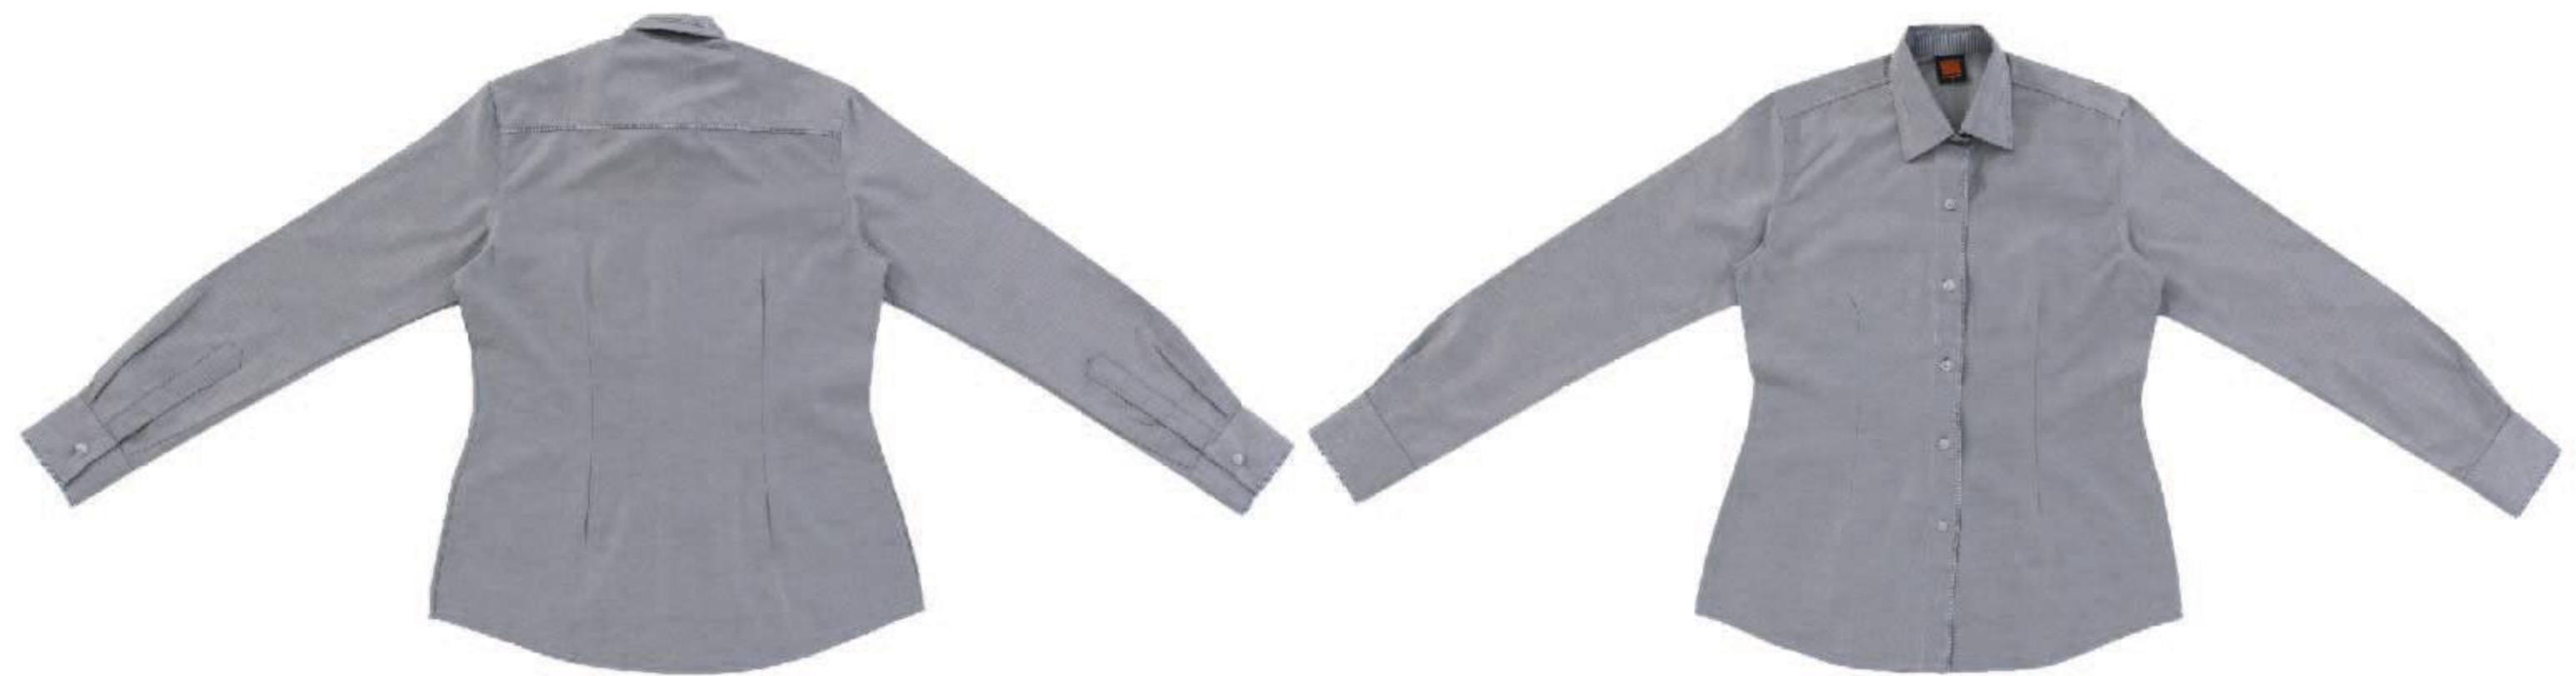

F1 4002
Black

F1 4005
Red

F1 4008
Royal

F1 4010
Light Blue

F1 4022
Light Orange

F1 41

Long Sleeve
60% Cotton - 40% Polyester
Weight: 140g/m²

SIZE	SHOULDER	CHEST	SLEEVE	LENGTH
S	15"	36"	23"	25.5"
M	15.5"	38"	23"	26.5"
L	16"	40"	23.5"	27.5"
XL	16.5"	42"	23.5"	29"
2XL	17"	44"	24"	29.5"
3XL	17.5"	46"	24"	29.5"
4XL	18"	48"	24"	30"
5XL	18.5"	50"	24.5"	30.5"