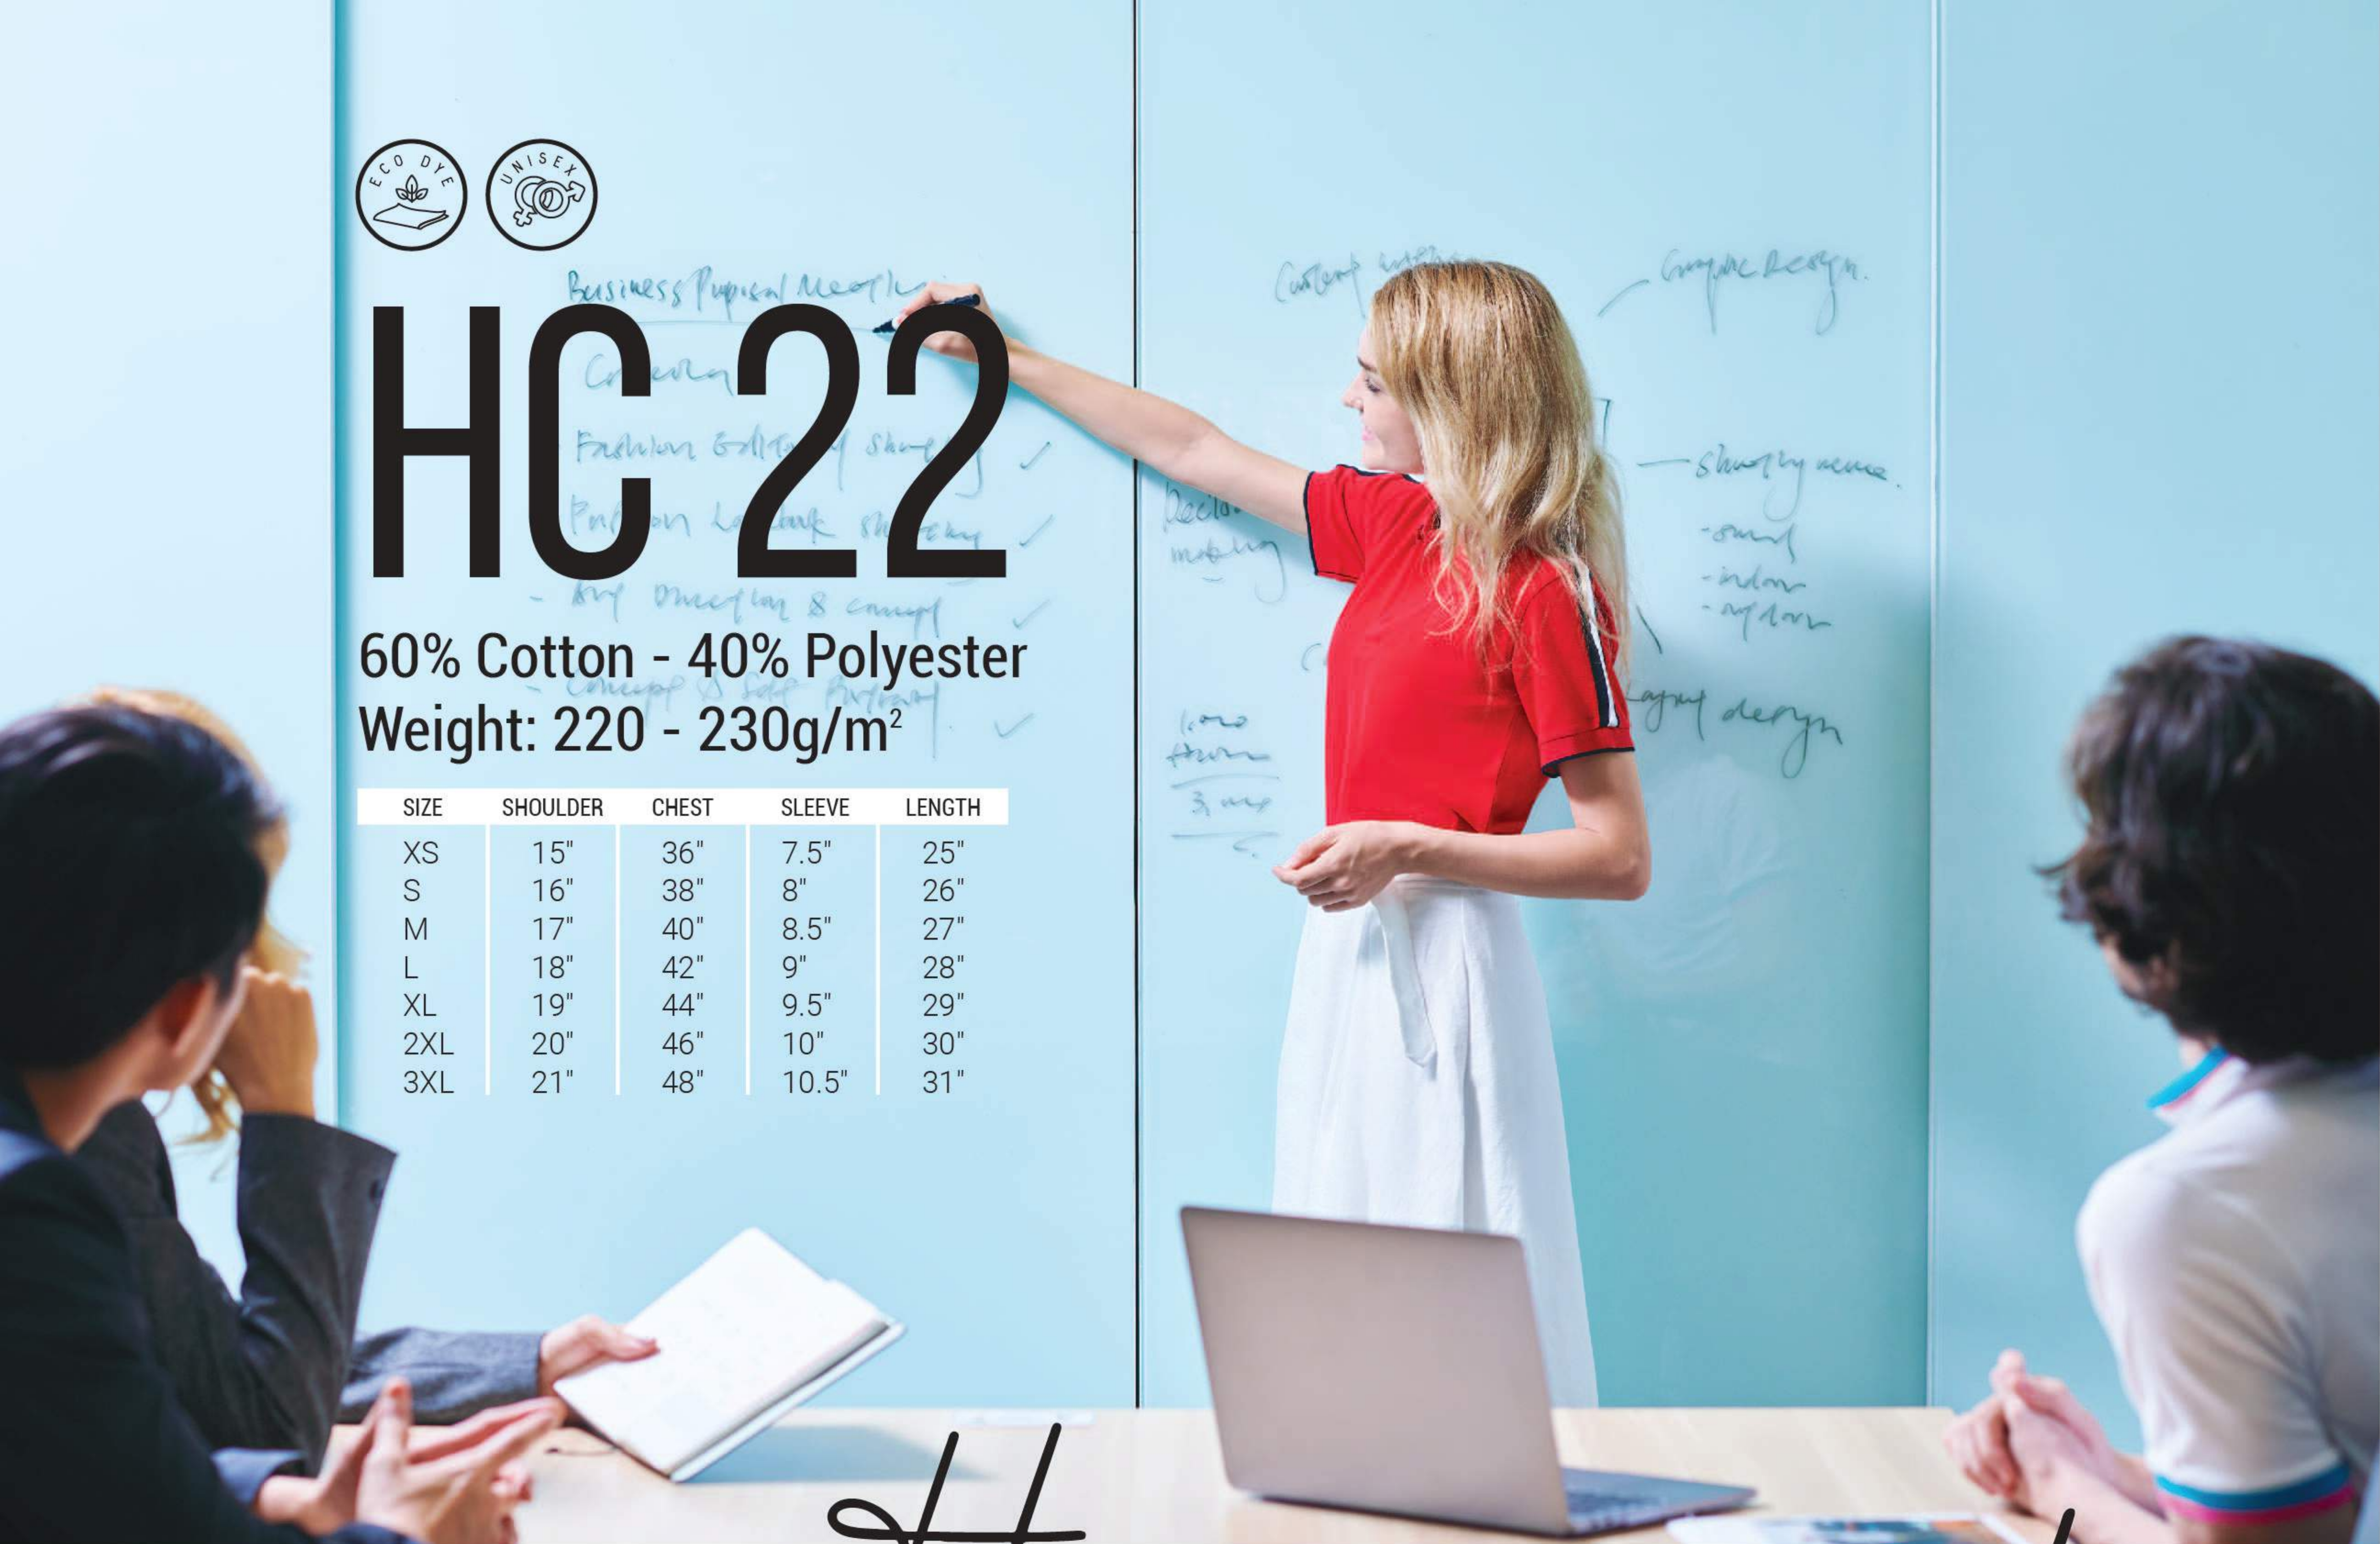

Honeycomb

HC 2200

White / Dark Green / Dark Grey

HC 2202

Black / Red / White

HC 2205

Red / Black / White

HC 2208